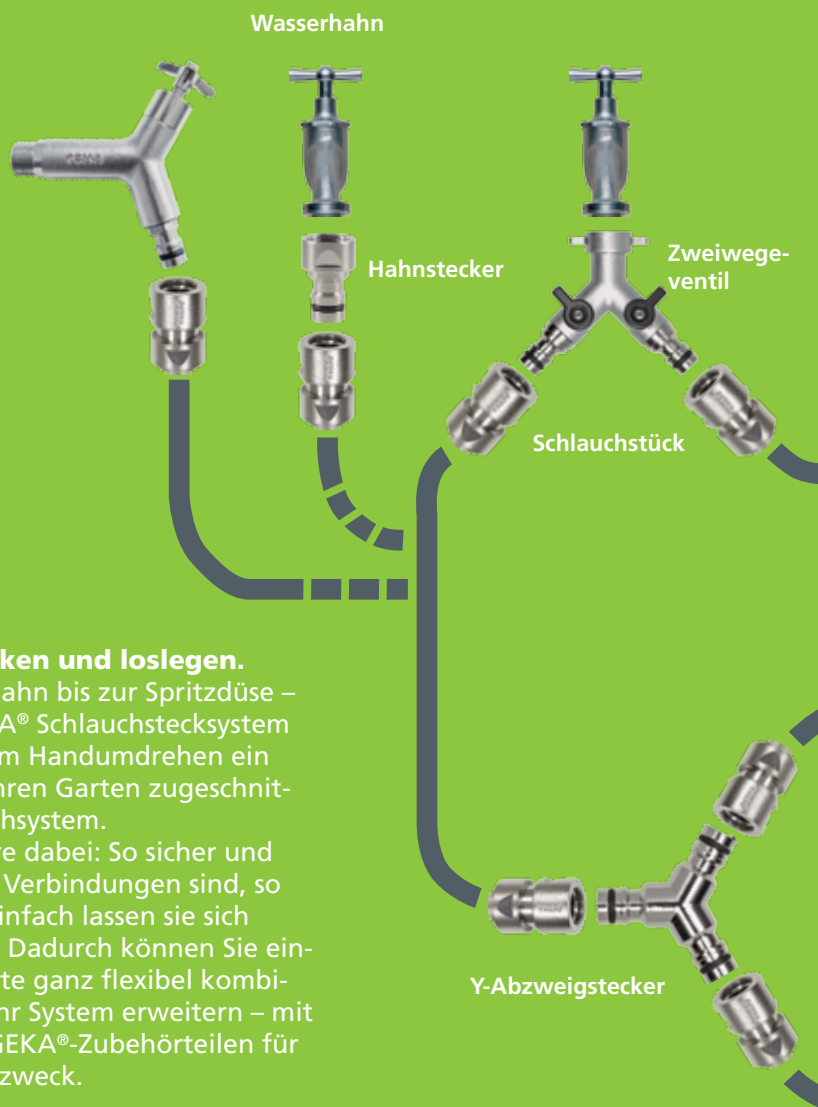

Nur die Harten kommen in den Garten!

Das GEKA®-Schlauchstecksystem.

 **GEKA®**

Stark im Garten, einfach in der Handhabung.

Ein schöner Garten benötigt viel Aufmerksamkeit – Ihr neues Schlauchstecksystem nicht: Die extrem robusten GEKA®-Komponenten aus stabilem Messing halten nicht nur mühelos jedem Wetter stand, sondern selbst dem Gewicht Ihres Autos.

Die exakte Verarbeitung garantiert gleichzeitig einen tropffreien Wasserdurchfluss. Dabei ist das Stecksystem im edlen Silber-Design kinderleicht zu bedienen und vollständig kompatibel mit anderen gängigen Stecksystemen.

[video.geka-home-garden.de](https://www.video.geka-home-garden.de)

Einfach stecken und loslegen.

Vom Wasserhahn bis zur Spritzdüse – mit dem GEKA® Schlauchstecksystem schaffen Sie im Handumdrehen ein perfekt auf Ihren Garten zugeschnittenes Schlauchsystem.

Stück für Stück zum Gartenglück.

Alle Komponenten des
GEKA®-Schlauchstecksystem
im Überblick.

So einfach geht's.

Steck-Komponenten miteinander verbinden.

Um z.B. Schlauchstück und Spritzpistole miteinander zu verbinden, ziehen Sie den beweglichen Teil des Schlauchstücks zurück und schieben den Stecker der Spritzpistole in das Schlauchstück. Anschließend das Schlauchstück wieder freigeben.