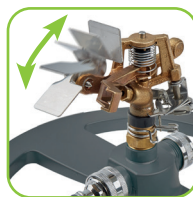

**Goujon fileté pour réguler le secteur à irriguer et la pulvérisation**

**Réglage de la portée du jet et de l'angle de hauteur par une chicane**

**Limitation du secteur à irriguer réglable en continu**

**Montage en série** de plusieurs arroseurs rotatifs grâce à une possibilité de raccordement supplémentaire

**Appui idéal** sur gazon ou dans les parterres, surface d'appui max. grâce au pied rond métallique

**Durée de vie particulièrement longue** grâce au raccord en laiton nickelé

**Compatible** avec tous les systèmes de raccord courants dans le marché

Intervalle de pression recommandé bar	2 - 4
Portée du jet pour 4 bar max. m	13
Ø de surface d'arrosage pour 4 bar m	0 - 26
Surface d'arrosage pour 4 bar max. m <sup>2</sup>	0 - 531
Secteur d'arrosage	20° - 360°
Emballage	carton
Pièces en UE	1
<b>No. réf.</b>	<b>17.0007.9</b>

Réglage de la pulvérisation et  
de la surface à irriguer

Adaptation de la portée  
du jet et de l'angle  
d'évélation

Secteur d'arrosage  
réglable du 20° à 360°

Version  
métallique  
robuste

\* 3/4" tuyau requis, max. deux arroseur