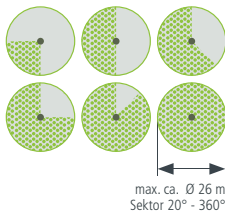

**Compatible** avec tous les systèmes de raccord courants dans le marché

Surface d'arrosage pour 2 bar max. m <sup>2</sup>	3 - 201
Ø de surface d'arrosage pour 2 bar m	2 - 16
Surface d'arrosage pour 4 bar max. m	7 - 531
Ø de surface d'arrosage pour 4 bar m	3 - 26
Emballage	carton
Pièces en UE	1
<b>No. réf.</b>	<b>17.0006.9</b>

Réglage de la  
portée du jet

Réglage de  
la largeur

Réglage du mode  
de pulvérisation